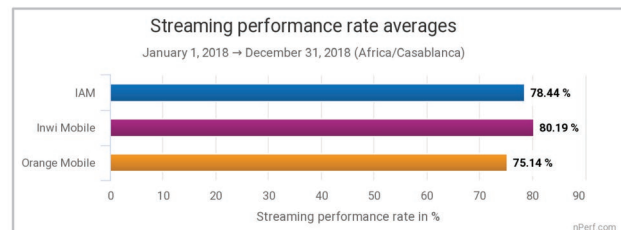

...

**Pour la deuxième année consécutive.**

inwi, meilleur réseau internet mobile de l'année

**... Synthèse des principaux résultats de Baromètre nPerf**

**Score nPerf**

*L'indice le plus fort est le meilleur*

**Débits descendants**

*Le débit le plus élevé est le meilleur*

**Débits montants**

*Le débit le plus élevé est le meilleur*

**Temps de réponse (latence)**

*Le temps de réponse le plus faible est le meilleur*

**Navigation**

*L'indice le plus fort est le meilleur*

**Streaming**

*L'indice le plus fort est le meilleur*