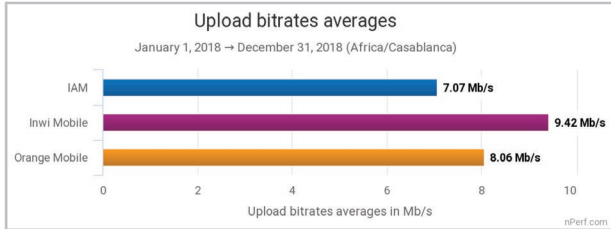

Débits montants

Le débit le plus élevé est le meilleur