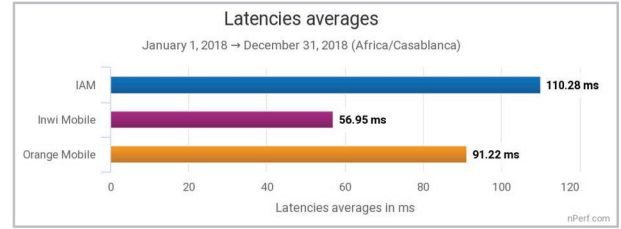

...

**Pour la deuxième année consécutive.**

inwi, meilleur réseau internet mobile de l'année

**... Synthèse des principaux résultats de Baromètre nPerf**

**Score nPerf**

*L'indice le plus fort est le meilleur*

**Débits descendants**

*Le débit le plus élevé est le meilleur*

**Débits montants**

*Le débit le plus élevé est le meilleur*

**Temps de réponse (latence)**

*Le temps de réponse le plus faible est le meilleur*

**Navigation**

*L'indice le plus fort est le meilleur*

**Streaming**

*L'indice le plus fort est le meilleur*