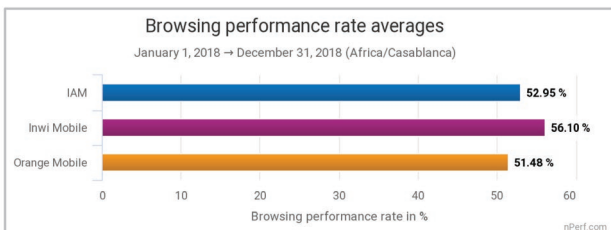

...

**Pour la deuxième année consécutive.**

inwi, meilleur réseau internet mobile de l'année

**... Synthèse des principaux résultats de Baromètre nPerf**

**Score nPerf**

*L'indice le plus fort est le meilleur*

**Débits descendants**

*Le débit le plus élevé est le meilleur*

**Débits montants**

*Le débit le plus élevé est le meilleur*

**Temps de réponse (latence)**

*Le temps de réponse le plus faible est le meilleur*

**Navigation**

*L'indice le plus fort est le meilleur*

**Streaming**

*L'indice le plus fort est le meilleur*