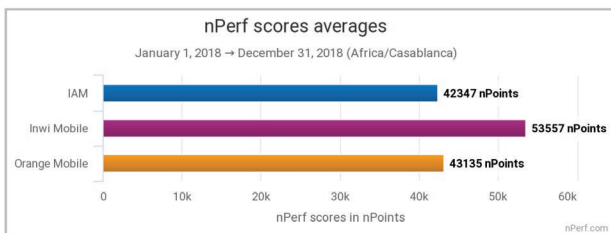

Engagé dans un ambitieux programme d'investissement et de modernisation de son réseau, inwi s'est ainsi doté d'un réseau Full 4G. Cet effort permanent d'investissement et d'innovation a également permis à l'opérateur d'amorcer la transition vers la 5G en faisant évoluer son réseau vers la 4,5G, et de réussir la première connexion à plus de 1Gb/s.

«Ce classement nous conforte dans nos choix. Cela nous montre, de manière scientifique et indépendante que nos efforts et nos innovations bénéficient à tous les Marocains. C'est aussi une reconnaissance de l'expertise et de l'engagement de toutes les équipes de inwi pour la mise en œuvre de notre vision d'entreprise : l'Internet pour tous», conclut Fadoua Bettioui Laroussi.

...

**Pour la deuxième année consécutive.**

inwi, meilleur réseau internet mobile de l'année

**... Synthèse des principaux résultats de Baromètre nPerf**

**Score nPerf**

*L'indice le plus fort est le meilleur*

**Débits descendants**

*Le débit le plus élevé est le meilleur*

**Débits montants**

*Le débit le plus élevé est le meilleur*

**Temps de réponse (latence)**

*Le temps de réponse le plus faible est le meilleur*