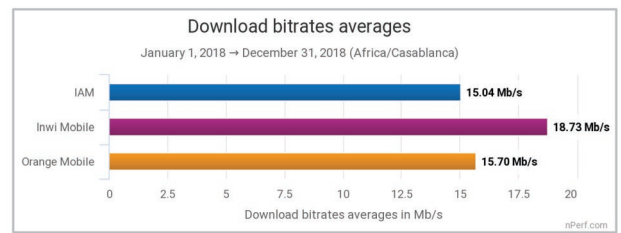

...

**Pour la deuxième année consécutive.**

inwi, meilleur réseau internet mobile de l'année

**... Synthèse des principaux résultats de Baromètre nPerf**

**Score nPerf**

*L'indice le plus fort est le meilleur*

**Débits descendants**

*Le débit le plus élevé est le meilleur*

**Débits montants**

*Le débit le plus élevé est le meilleur*

**Temps de réponse (latence)**

*Le temps de réponse le plus faible est le meilleur*

**Navigation**

*L'indice le plus fort est le meilleur*

**Streaming**

*L'indice le plus fort est le meilleur*